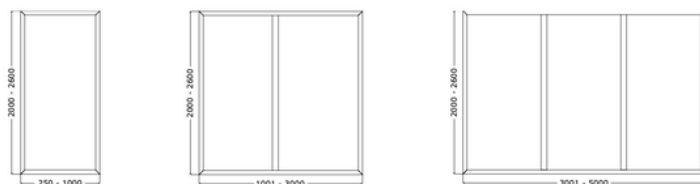

Productinformatie

De Verano Serena V785 glasafdichting (recht) is ideaal om een rechte zij- of voorkant van je terrasoverkapping mee af te dichten. Tussen de ongeïsoleerde profielen wordt 1,6 cm helder of opaal polycarbonaat aangebracht. Voor een vrij uitzicht biedt 44.2 helder gelaagd glas uitkomst. Wat je ook kiest; de verdeling is altijd symmetrisch. Zo ontstaat er een windvrije ruimte, dus achter het glas of polycarbonaat zit je heerlijk beschermt.

Producteigenschappen

Geschikt voor: Iseo V905, Ledro V908, Garda V910, Como V916, V918 Purbeck, Riva V920

Materiaal: Aluminium en polycarbonaat/glas

Maximale breedte: 500 cm*

Maximale hoogte: 260 cm*

Polycarbonaat: helder of opaal (1,6 cm)

Glas: 44.2 gelaagd veiligheidsglas (helder of opaal)

Systeemkleuren: antraciet (structuurlak), wit**

*Afwijkende maten zijn op aanvraag

**Elke gewenste RAL-kleur tegen meerprijs

Afmetingen

Polycarbonaat- of glasafdichting V785 - Serena recht

Model

V785 - Serena

Type

Vast

Max. breedte (mm)

5000

Max. hoogte (mm)

3200